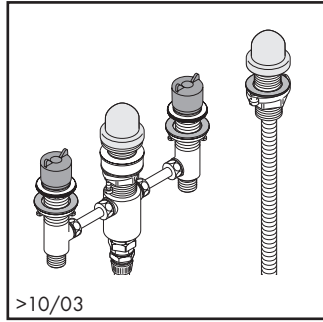

Stratos E

4-Hole roman tub trim / Mélangeur 4 trous sur carrelage / Batería 4 agujeros para repisa

07/02 - 12/08

>10/03

06667xx0

06646000

Pos.	Description	Description	Denominación	No./Nr./N°	PG
1	aerator	aérateur	aireador	13956xx0	1 3*
2	set screw	vis	tornillo manecilla	96029xx0	1 3
3	1jet AIR handshower	douchette 1jet AIR	teleducha 1jet AIR	28508xx1	1 98
4	hose connection elbow	coude de raccordement flexible	rácór conexión flexo	28071xx0	1 9
5	check valve (2 pieces)	clapet anti-retour (2 pièces)	válvula antirretorno (2 pieza)	94074000	set 3
6	flange	rosace	florón	97159xx0	1 11*
7	diverter knob	bouton d'inverseur	tirador inversor	94102xx0	1 6*
8	Stratos E handle	poignée Stratos E	manija Stratos E	88571xx0	1 11*
	rough valve, see p. 8.18	set de base, voir p. 8.18	cuerpo base, ver p. 8.18	06646000	

xx = Please see page 8.1 for finish codes / *PG is for Chrome only. See the index for other finishes.
 xx = Description des codes couleur page 8.1 / *PG concerne Chromé seulement. Pour les autres, voir dans la liste des références.
 xx = Para el código de acabados ver p. 8.1 / *La PG vale para Cromado solo. Ver el índice para las otras superficies.