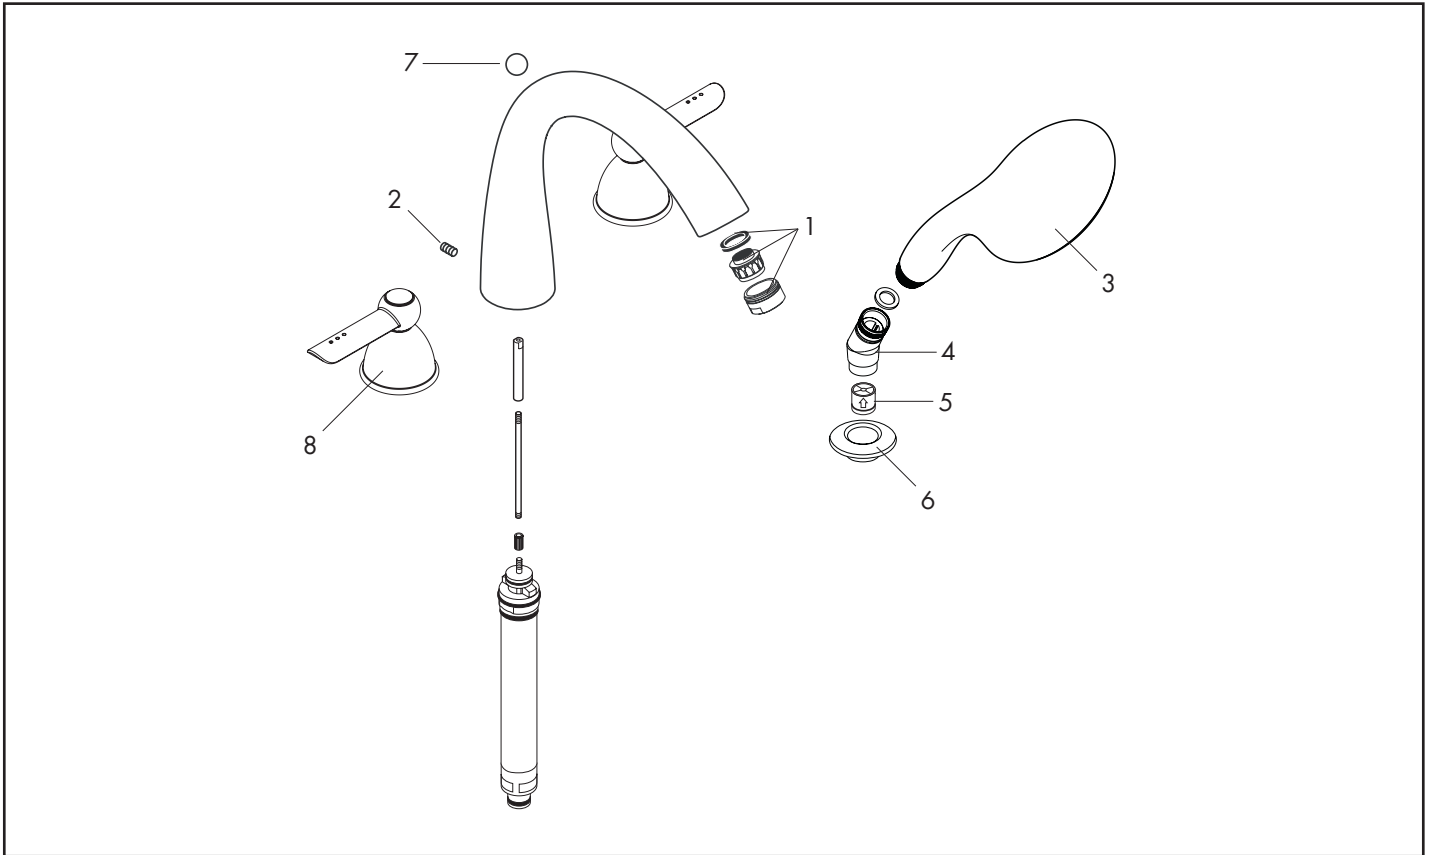

Stratos E

4-Hole roman tub trim / Mélangeur 4 trous sur carrelage / Batería 4 agujeros para repisa

07/02 - 12/08

>10/03

06667xx0

06646000

Pos.	Description	Description	Denominación	No./Nr./N°	PG
1	aerator	aérateur	aireador	13956xx0	1 3*
2	set screw	vis	tornillo manecilla	96029xx0	1 3
3	1jet AIR handshower	douchette 1jet AIR	teleducha 1jet AIR	28508xx1	1 98
4	hose connection elbow	coude de raccordement flexible	rácór conexión flexo	28071xx0	1 9
5	check valve (2 pieces)	clapet anti-retour (2 pièces)	válvula antirretorno (2 pieza)	94074000	set 3
6	flange	rosace	florón	97159xx0	1 11*
7	diverter knob	bouton d'inverseur	tirador inversor	94102xx0	1 6*
8	Stratos E handle	poignée Stratos E	manija Stratos E	88571xx0	1 11*
	rough valve, see p. 8.18	set de base, voir p. 8.18	cuerpo base, ver p. 8.18	06646000	